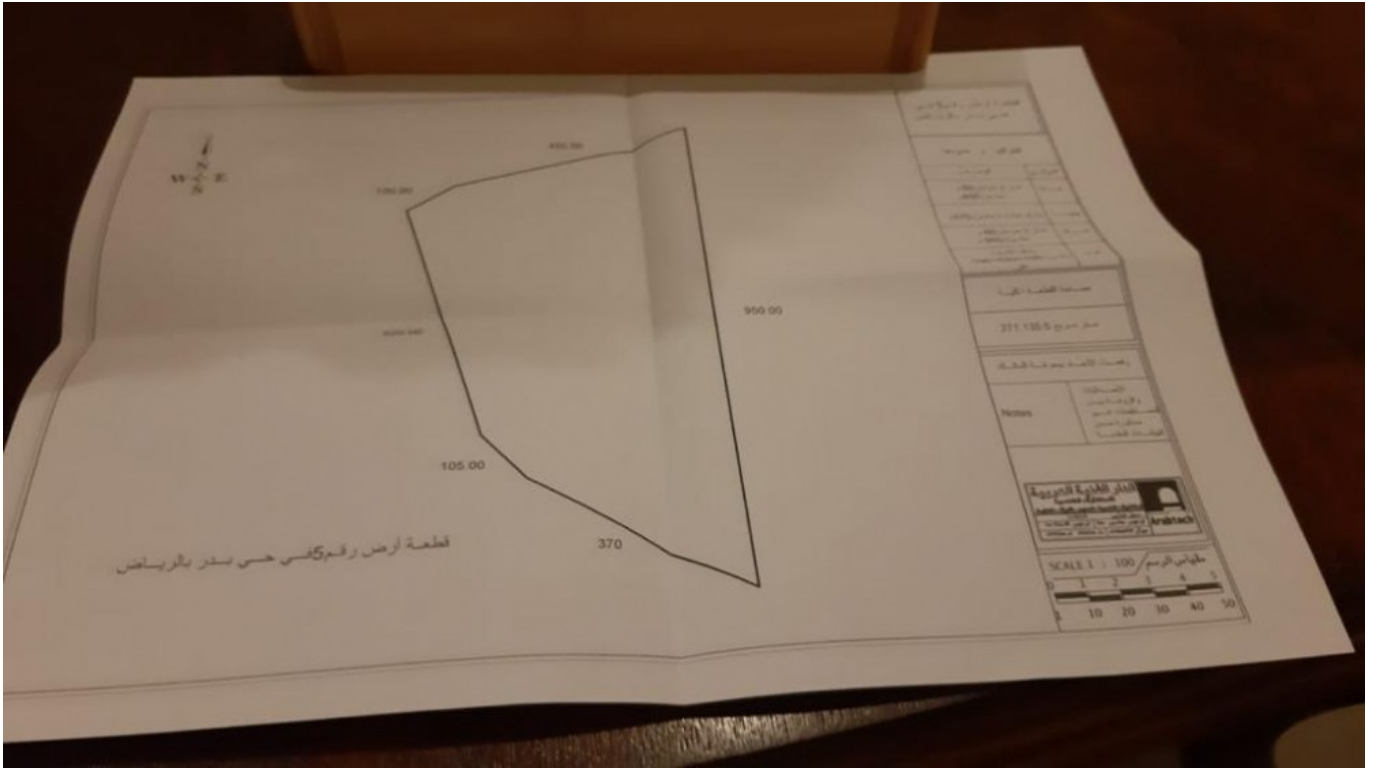

0 ر.س

ارض خام حي الشفا

العقار معروض للبيع	رقم الاعلان 494
المدينة الرياض	الحي الشفا
نوع العقار ارض خام	الطول 455 متر
العرض 105 متر	رقم المخطط 0
المساحة الكلية 271136 متر مربع	عرض الشارع 60
الواجهة شمالي, شرقي	رخصة البناء لا يوجد
سعر المتر 0	السعر 0 ر.س / علي سوم